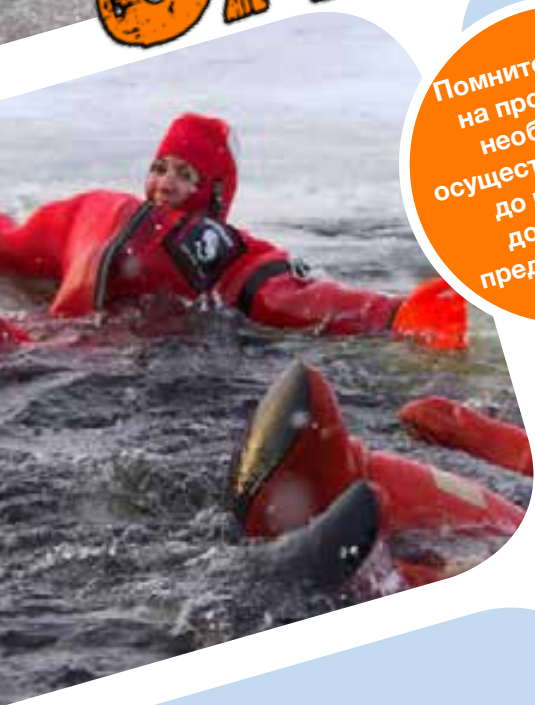

Holiday  Club

Holiday  Club

САЙМАА АDVENTURES

Помните, запись на программы необходимо осуществить за день до их начала до 18 часов, предыдущего дня

ЛЕДОВЫЙ ПОХОД НА КОНЬКАХ (3 ЧАСА)

Наверняка большинство из нас никогда ранее, не слышало или не участвовало в коньковых походах. Такая возможность появилась на Сайме! Инструктор расскажет Вам о тонкостях и Вы сможете отправиться в самостоятельный поход. Во время похода Вы можете зайти в кафе и/или сделать остановку у гриля (возьмите с собой провизию: например термос с чаем и сосиски) Стоимость: детский 12 €, взрослый 22 €